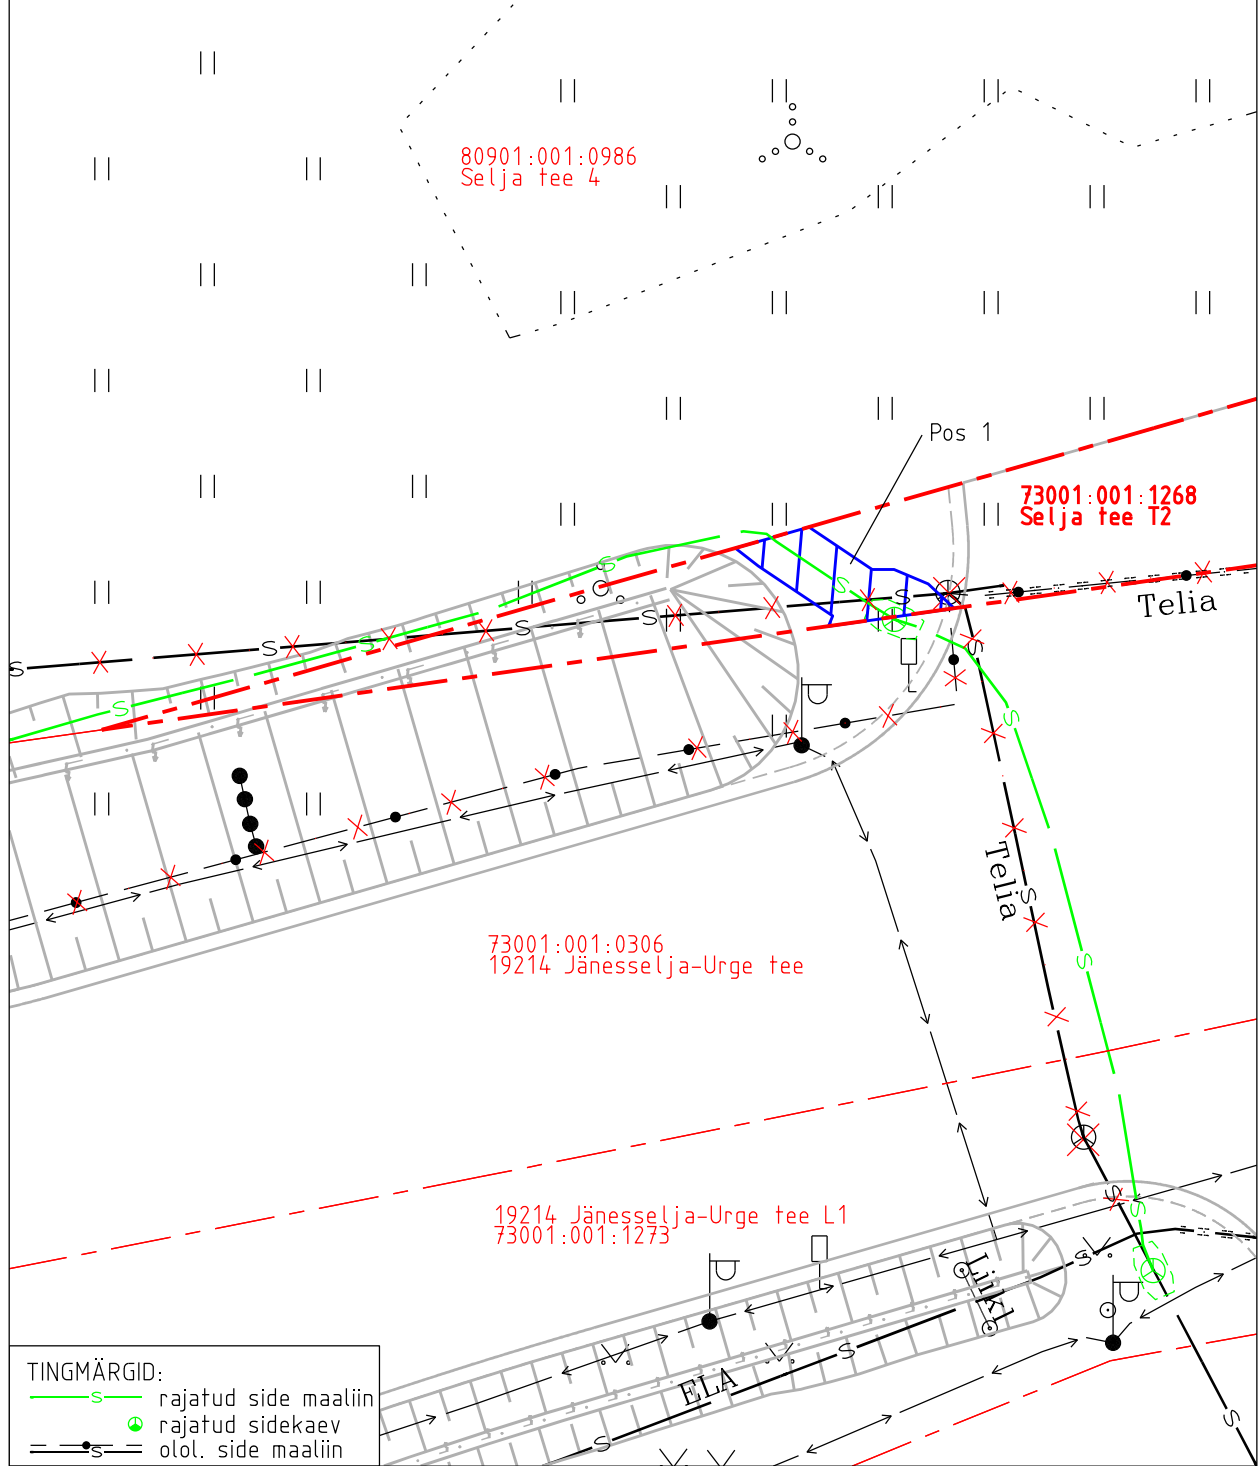

Isikliku kasutusõiguse asendiplaan

Kinnistu nimi: Selja tee T2 (reg.nr 4253006)

Katastritunnus: 73001:001:1268

Asukoht: Pärnu maakond, Tori vald, Kilksama küla

Hepta Group Energy OÜ töö nr 23719

IKÕ ala pos nr	Registriosaka nr, KV kood	Katastriüksuse tunnus, nimi ja sihtotstarve	Ala pindala (m ²)
1	4253006, KV40698	73001:001:1268; Selja tee T2 transpordimaa	11

- Isikliku kasutusõiguse pindala kokku ligikaudu 11 m²
- Koormatava katastriüksuse piir
- Katastriüksuste piirid (väljavõte 21.08.2024)

Plaan 10-1
M 1:250

Koostaja:
OÜ Kirjanurk